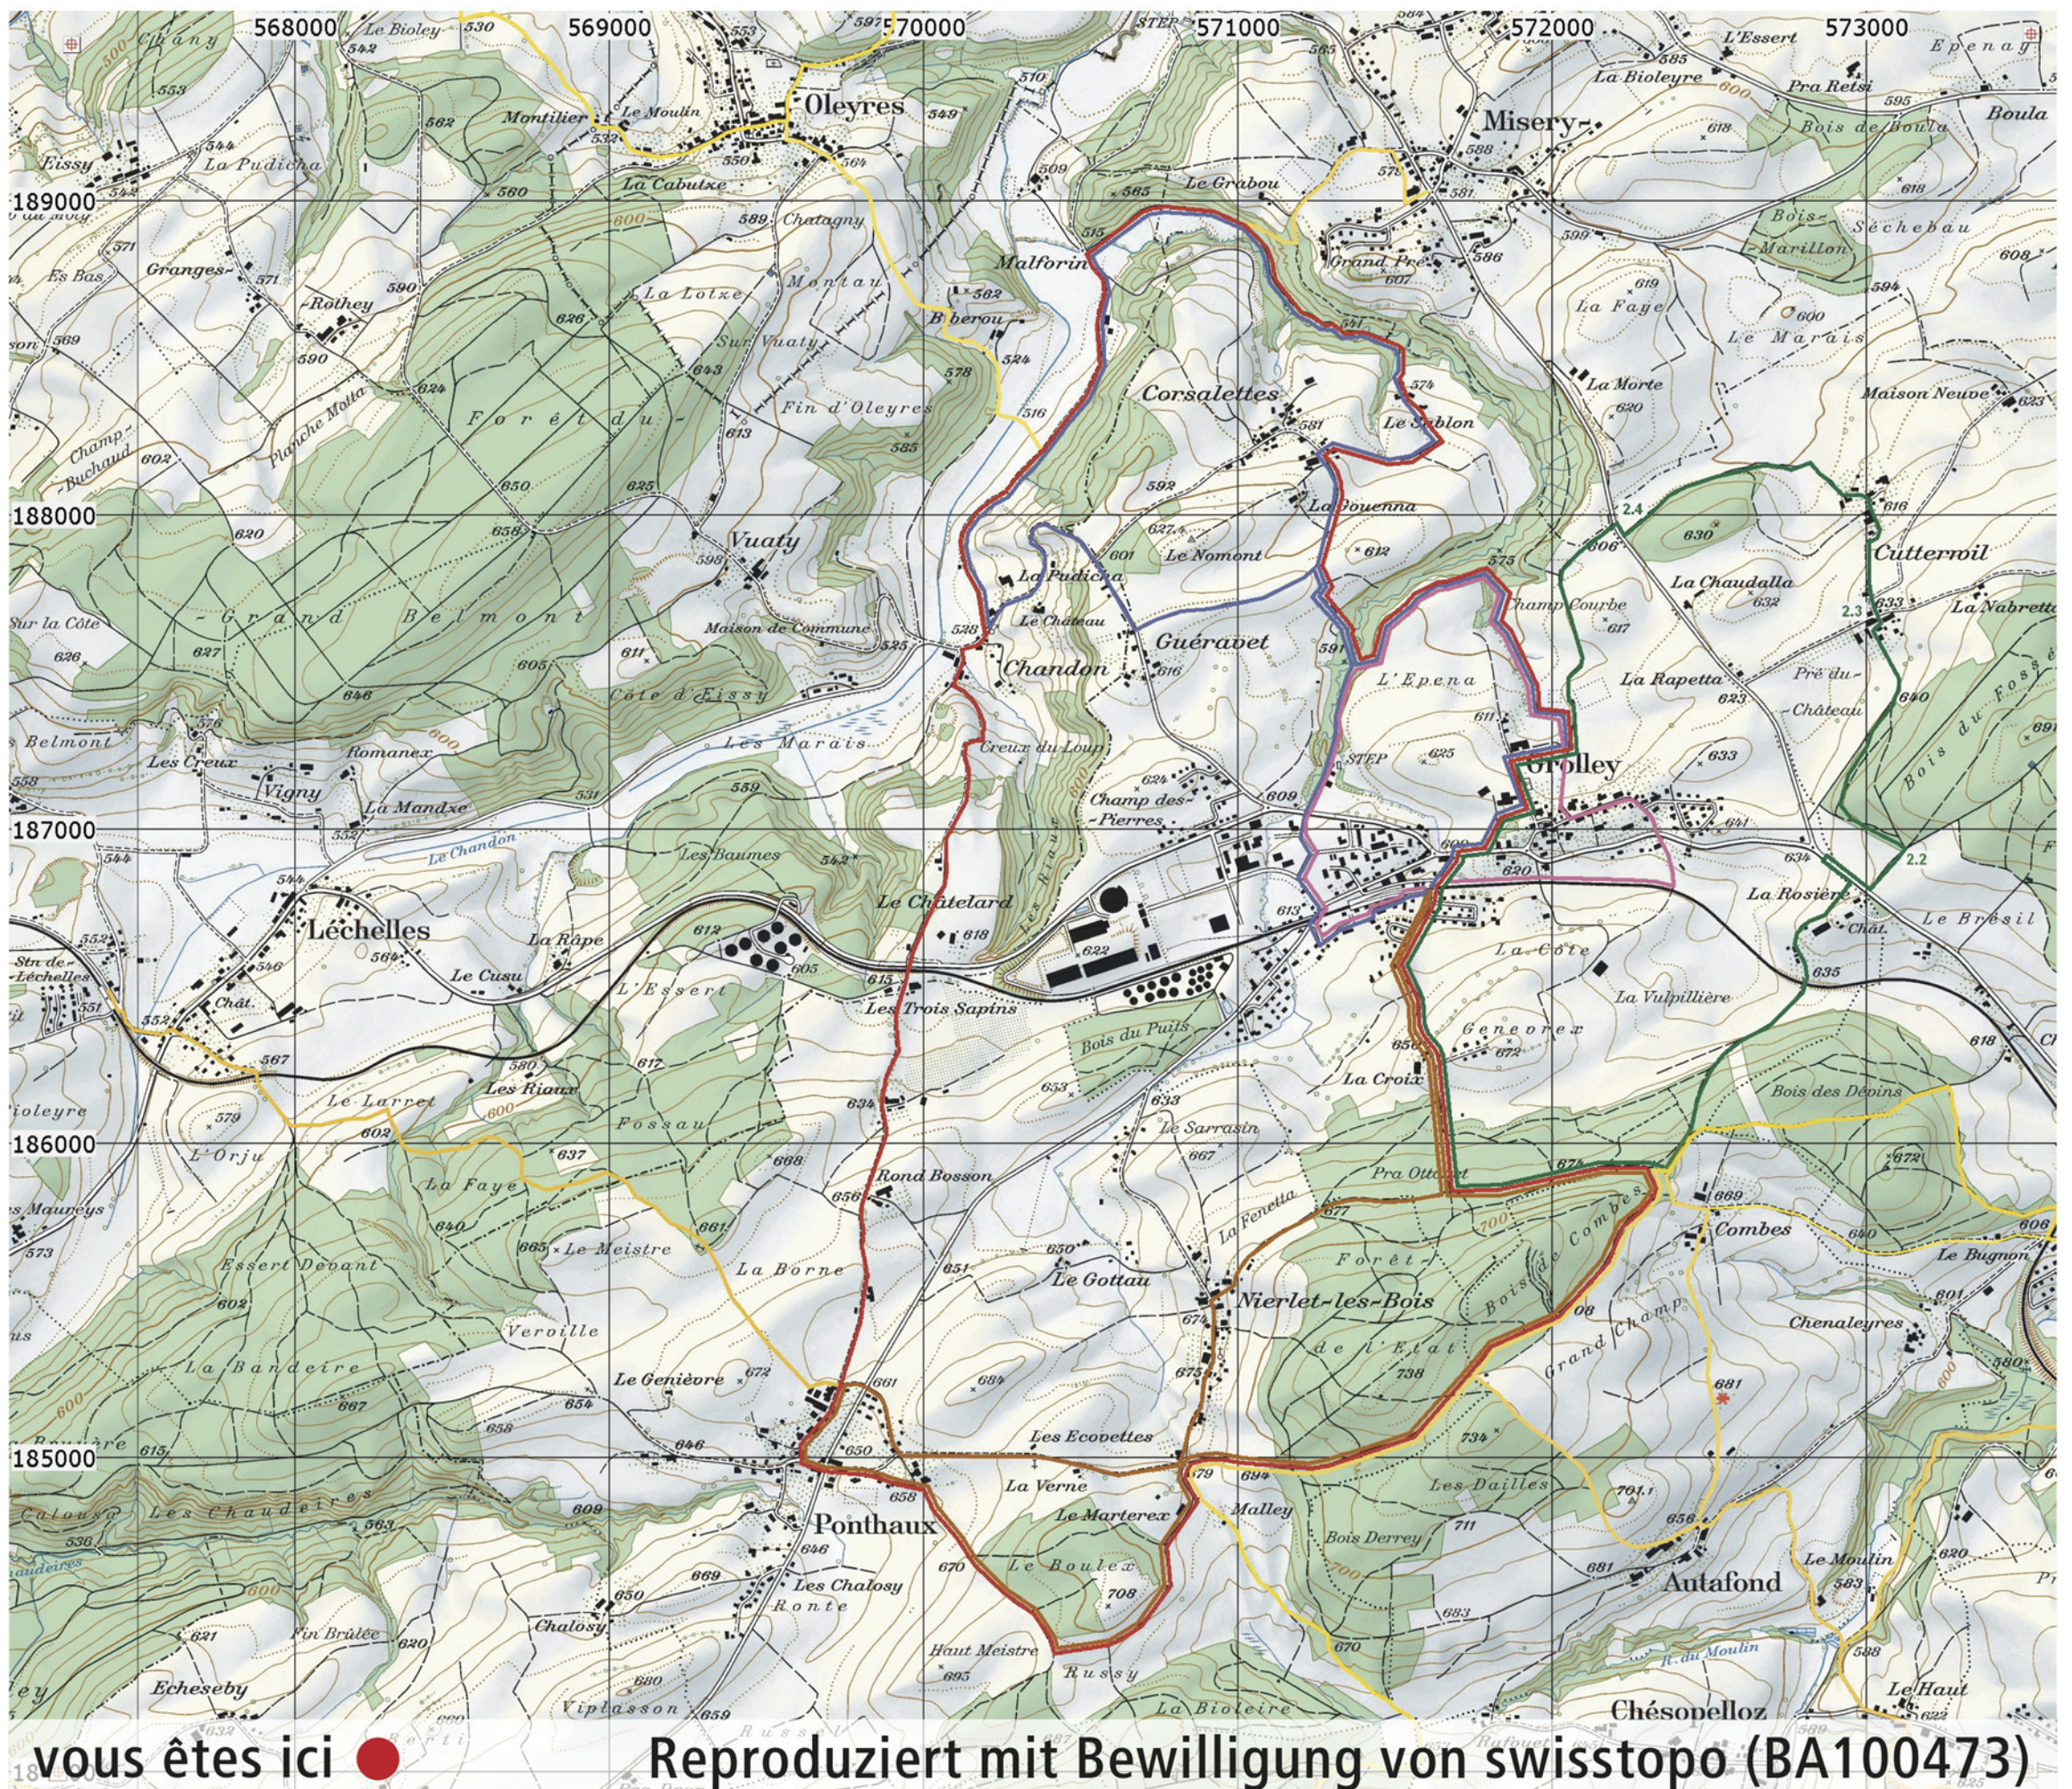

Les 5 circuits pédestres de Grolley et environs

circuit 1 petit tour de Grolley
4.3 km temps de marche 1h 05min

circuit 2 Grolley - Cutterwil
7.3 km temps de marche 1h 50min

circuit 3 Grolley - Chandon
9.7 km temps de marche 2h 30min

circuit 4 Grolley - Ponthaux
9.5 km temps de marche 2h 25min

circuit 5 grand tour de Grolley
15 km temps de marche 3h 50min

liaisons pédestres avec
communes voisines

RAIFFEISEN